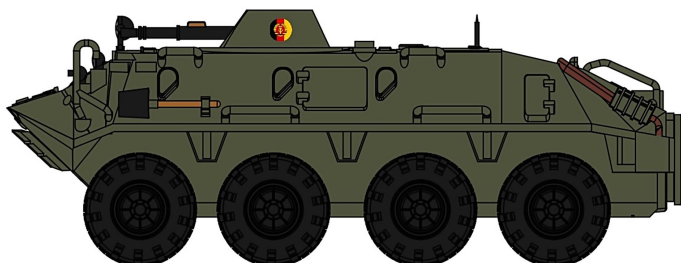

## Übersicht

# NPE NA 88272 - Schützenpanzer SPW 60 PB NVA

NPE-Modellbau

Produktnummer: A338816

## Beschreibung

Schützenpanzer SPW 60 PB der NVA mit Hoheitsabzeichen, ohne Reservekanister, mit Zugsäge