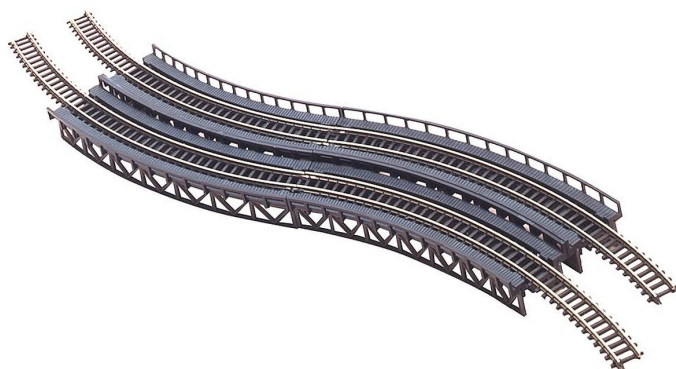

Übersicht

Faller 282905 - 4 Auffahrten, 195 und 220 R

Faller

Produktnummer: A140048

Preis

UVP 32,99 € *** (9.09% gespart)
29,99 €*

Preise inkl. MwSt. zzgl. Versandkosten

Beschreibung

4 Gleisbetten, 30', 2 x R 195 mm, 2 x R 225 mm.

Produktinformationen

Größe:	Z
--------	---