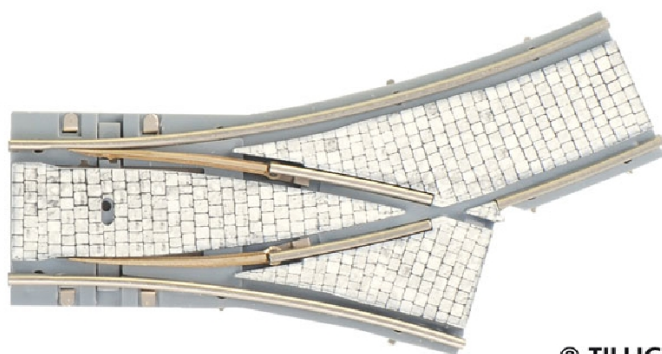

Übersicht

Tillig 87643 - Y-Weiche links, 204-250mm, Pflaster

Tillig

Produktnummer: A190767

© TILLIG

Preis

UVP 33,30 € *** (9.94% gespart)
29,99 €*

Preise inkl. MwSt. zzgl. Versandkosten

Beschreibung

Gleiselement mit Pflastersteinstruktur, Abzweig 15' Radius 250 mm und 20' Radius 204mm

Produktinformationen

Größe:	H0
---------------	----