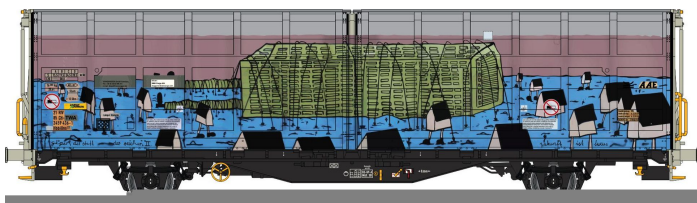

Übersicht

Albert Modell

Albert Modell 245045 - Schiebewandwagen Hbbilns, CH-TWA, Ep.VI 'Graffiti beidseitig'

Produktnummer: A341424

Preis

57,99 €*
© 2024 elriwa

Preise inkl. MwSt. zzgl. Versandkosten

Beschreibung

Schiebewandwagen Hbbillns, CH-TWA, Ep.VI 'Graffiti beidseitig'

Produktinformationen

Größe:	H0
Gattung:	Güterwagen
Bahngesellschaft:	Privatbahn
Epoche:	VI
Stromsystem:	2L-Gleichstrom (DC)
Digital:	nein
Sound:	nein
Kupplungssystem:	Kupplungsschacht nach NEM mit KK-Kinematik