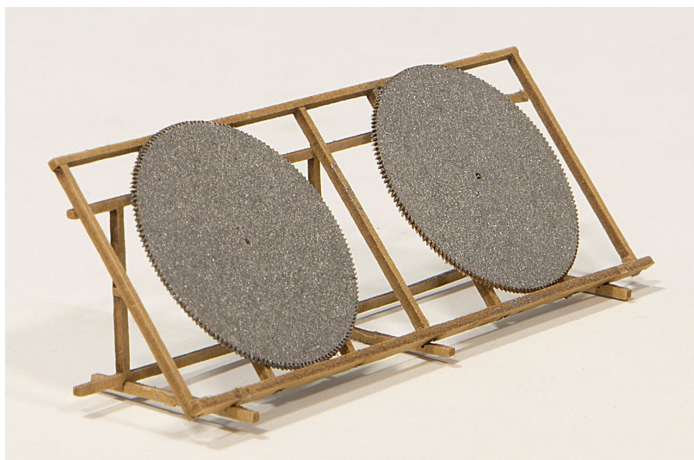

Übersicht

Joswood 85030 - 2 Sägeblätter auf einem Gestell

Joswood

Produktnummer: A315915

Preis