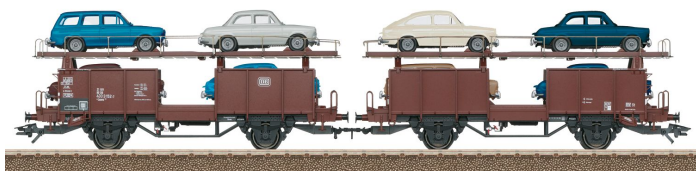

Übersicht

Trix 24332 - Autotransportwagen Laaes mit Pkw beladen, DB, Ep.IV

Trix

Produktnummer: A309704

Preis

UVP 139,00 € *** (6.48% gespart)
129,99 €*

Preise inkl. MwSt. zzgl. Versandkosten

Beschreibung

Feste Kurzkupplung zwischen den Wagenhälften. Oberdeck absenkbar. Neue Betriebsnummer. Beladen mit 8 unterschiedlichen Modellen des VW Typ 3 1500 und 1600 der Firma Brekina. Passende Haltekeile liegen bei.

Produktinformationen

Größe:	H0
Gattung:	Güterwagen
Bahngesellschaft:	DB
Epoche:	IV
Stromsystem:	2L-Gleichstrom (DC)
Digital:	nein
Sound:	nein
LüP (mm):	253
Mindestradius (mm):	360
Kupplungssystem:	Kupplungsschacht nach NEM mit KK-Kinematik