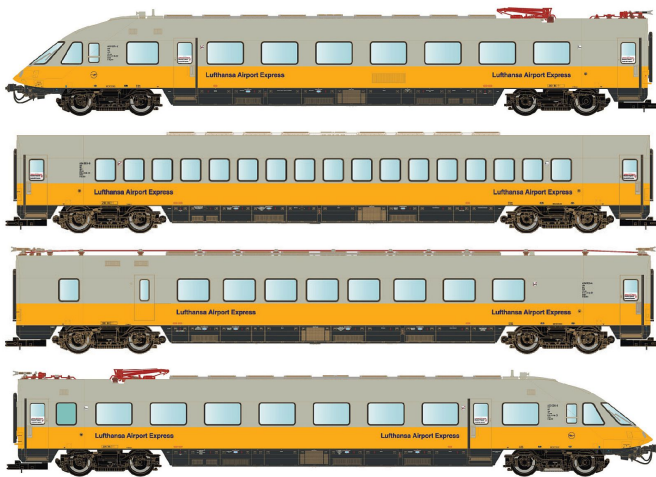

Übersicht

L.S. Models 16506 - Triebzug ET 403, 4-teilig, DB/LH, Ep.IV, AC-Digital

L.S. Models

Produktnummer: A159636

Preis

UVP 759,90 € *** (8.02% gespart)
698,99 €*

Preise inkl. MwSt. zzgl. Versandkosten

Erstellt am 27.12.2024.

Dieses Dokument stellt kein Angebot dar. Es gelten die aktuellen Preise im Online-Shop.

* Alle Preise inkl. gesetzl. Mehrwertsteuer zzgl. Versandkosten, wenn nicht anders angegeben.

Beschreibung

Triebzug ET 403, 4-teilig, DB/LH, Ep.IV, AC-Digital
Betriebsnummern: 403 001-1 / 404 001-0 / 404 101-8 / 403 002-9

Produktinformationen

Größe:	H0
Gattung:	Triebzug - Triebwagen
Bahngesellschaft:	DB
Epoche:	IV
Stromsystem:	3L-Wechselstrom (AC)
Digital:	ja
Sound:	nein
Kupplungssystem:	Kupplungsschacht nach NEM mit KK-Kinematik