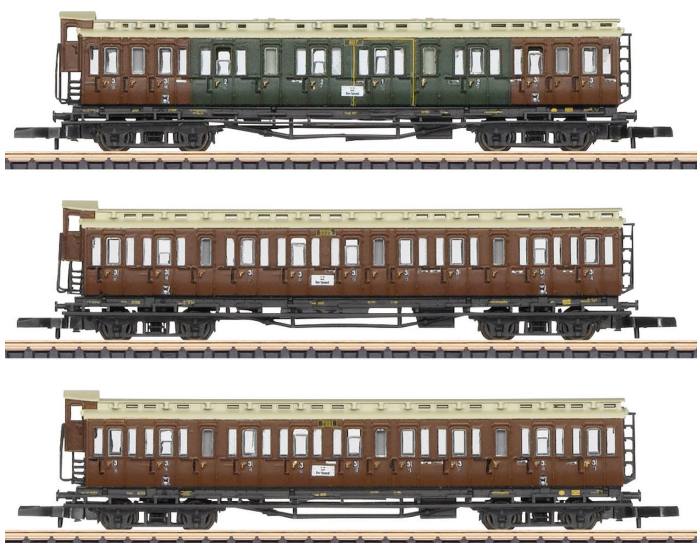

Übersicht

Märklin 87568 - 3er Set Abteilwagen, KPEV, Ep.I

Märklin

Produktnummer: A335224

Preis

UVP 139,00 € *** (7.92% gespart)
127,99 €*

Preise inkl. MwSt. zzgl. Versandkosten

Beschreibung

Modell: Fahrgestelle mit Sprengwerk und Bodendetails. Angesetzte Trittbretter, Aufstiegsleitern und Griffstangen. Gesamtlänge 258 mm.

Vorbild: Vierachsige Abteilwagen der Königlich Preußischen Eisenbahn-Verwaltung (KPEV). 2 Wagen C 3. Klasse (Musterblatt Ib4), 1 Wagen ABC 1./2./3. Klasse (Musterblatt Ib2). Alle Wagen in Ursprungsausführung mit Bremserhaus.

Produktinformationen

Größe:	Z
Gattung:	Personenwagen
Bahngesellschaft:	KPEV
Epoche:	I
Stromsystem:	2L-Gleichstrom (DC)
Digital:	nein
Sound:	nein
LüP (mm):	258
Kupplungssystem:	hauseigene Kupplungsaufnahme