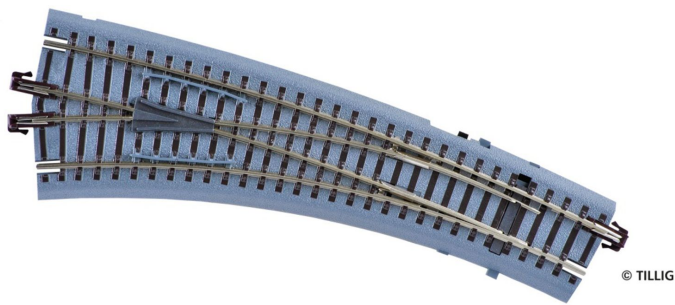

Übersicht

Tillig 83864 - Innenbogenweiche, Bettungsgleis, links, braune Schwellen

Tillig

Produktnummer: A206922

Preis

UVP 26,90 € *** (10.82% gespart)
23,99 €*

Preise inkl. MwSt. zzgl. Versandkosten

Beschreibung

Innenbogenweiche links, braun 15' mit Handantrieb

- Abzweig 15', Radius 631, Abzweig 30', Radius 310

Produktinformationen

Größe:	H0m-TT
--------	--------