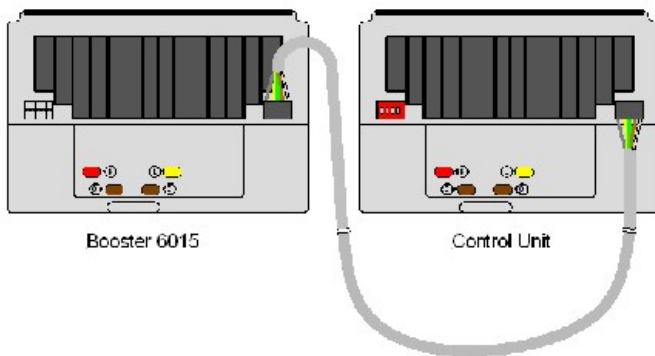

Übersicht

Littfinski 000123 - Kabel- Booster-1m - 5-poliges Boosterbus-Kabel

Littfinski

Produktnummer: A129558

Preis