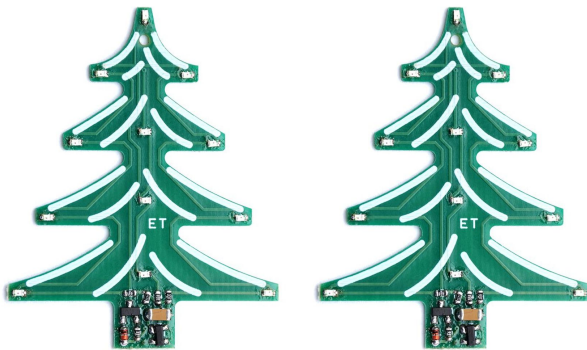

Übersicht

Massoth 8129590 - Weihnachtsbaum G, 2 Stück

Massoth

Produktnummer: A343671

Preis

18,00 €*
* inkl. MwSt.

Preise inkl. MwSt. zzgl. Versandkosten

Beschreibung

Doppelpack! Sicher kennt jeder Gartenbahnbegeisterte die vor Weihnachten, insbesondere bei den Sächsischen Schmalspurbahnen, mit einem beleuchteten Weihnachtsbaum vor der Rauchkammertür verkehrenden Dampflok. Beim Vorbild werden einfache Blechtafeln mit passender Farbgebung und entsprechenden Glühmitteln auf der vorderen Pufferbohle, bzw. vor der Rauchkammertür befestigt und sorgen somit für die weihnachtliche Stimmung in der schneebedeckten Landschaft. Dieser Weihnachtsbaum Spur G von Massoth ist in vorbildgerechter Ausführung mit 12 orangenen LED und mit der integrierten Elektronik bereits für AC, DC und DCC anschlussfertig konfiguriert und kann an der Loksteckdose, einem Decoderausgang oder direkt mit Gleisstrom betrieben werden.

Produktinformationen

Größe:	G
Gattung:	Zubehör