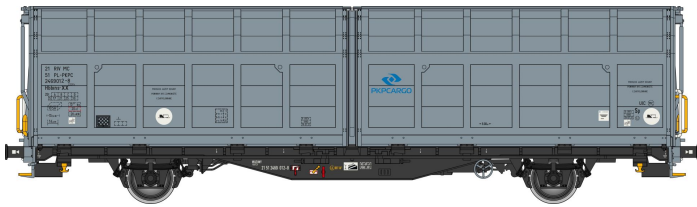

Übersicht

Albert Modell

Albert Modell 246005 - Schiebewandwagen Hbbins, PL- PKP-Cargo, Ep.VI 'Graffiti'

Produktnummer: A341428

Preis

Preise inkl. MwSt. zzgl. Versandkosten