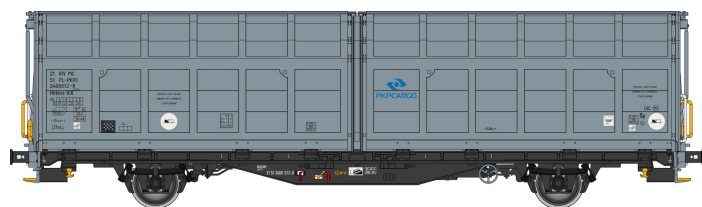

## Übersicht

Albert Modell

# Albert Modell 246005 - Schiebewandwagen Hbbins, PL- PKP-Cargo, Ep.VI 'Graffiti'

Produktnummer: A341428