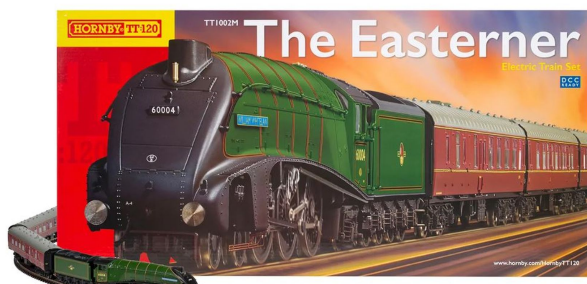

Übersicht

Hornby TT1002MP - Analoges Startset The Easterner Train Set, EU-Trafo

Hornby

Produktnummer: A339473

Preis

UVP 214,45 € *** (10.01% gespart)
192,99 €*

Preise inkl. MwSt. zzgl. Versandkosten

Beschreibung

mit EU-Trafo, auch in Deutschland verwendbar

Produktinformationen

Größe:	TT
Gattung:	Personenzug
Bahngesellschaft:	Britisch
Epoche:	II-V
Stromsystem:	2L-Gleichstrom (DC)
Digital:	nein
Sound:	nein
Mindestradius (mm):	310
Kupplungssystem:	Kupplungsschacht nach NEM mit KK-Kinematik