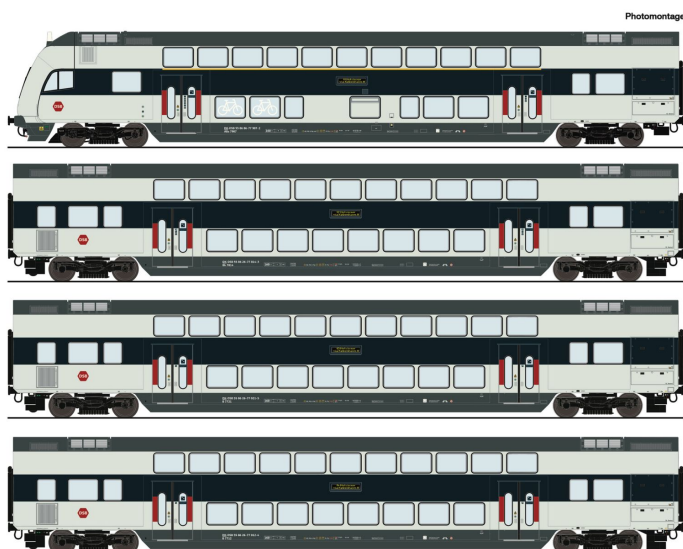

Übersicht

Roco 6220147 - 4er Set Doppelstockwagen mit Steuerwagen, DSB, Ep.VI, AC- Digital

Roco

Produktnummer: A347081

Preis

UVP 494,90 € *** (7.05% gespart)
459,99 €*

Preise inkl. MwSt. zzgl. Versandkosten

Beschreibung

Wagenset mit vier Doppelstockwagen der Dänischen Staatsbahnen. Bestehend aus zwei Doppelstockwagen 2. Klasse, Gattung B, einem Doppelstockwagen 2. Klasse, Gattung Bk und einem Doppelstock-Steuerwagen 1./2. Klasse, Gattung ABs.

- Steuerwagen mit digital schaltbaren Spitzen-, Schluss- und Fernlicht, Führerstandsbeleuchtung und Zugzielanzeige
- Alle Wagen mit perfekt auf das Modell angepasster LED-Innenbeleuchtung für eine optimale Ausleuchtung
- Wechselstromversion

Produktinformationen

Größe:	H0
Gattung:	Personenwagen
Bahngesellschaft:	DSB
Epoche:	VI
Stromsystem:	3L-Wechselstrom (AC)
Digital:	ja
Sound:	nein
LüP (mm):	1237
Beleuchtung:	Lichtwechsel: rot-weiß
Mindestradius (mm):	360
Kupplungssystem:	Kupplungsschacht nach NEM mit KK-Kinematik
Innenbeleuchtung:	ja
Leuchtmittel:	LED