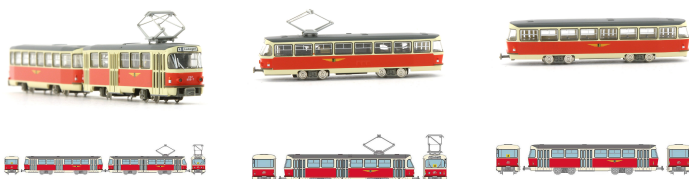

Übersicht

TOMYTEC 977814 - Dresdner Straßenbahn Tatra T4-B4, grau- rot-beige, Ep.IV

TOMYTEC

Produktnummer: A330253

Preis

UVP 199,00 € *** (4.53% gespart)
189,99 €*

Preise inkl. MwSt. zzgl. Versandkosten

Beschreibung

Das Modell beinhaltet den Antrieb TM-TR0 zur Motorisierung - der Antrieb ist nicht eingebaut!

Standmodell eines Straßenbahnwagens der Marke Tatra, Set mit 2 Wagen, Triebwagen Typ T4 und Anhänger B4, hier in den Farben der Dresdner Verkehrsbetriebe. Dresden, Landeshauptstadt des Freistaates Sachsen in Ostdeutschland hat ein Streckennetz von rund 130 Kilometer.

Produktinformationen

Größe:	N
Gattung:	Straßenbahn
Bahngesellschaft:	Sonstige
Epoche:	IV
Stromsystem:	2L-Gleichstrom (DC)
Digital:	nein
Sound:	nein