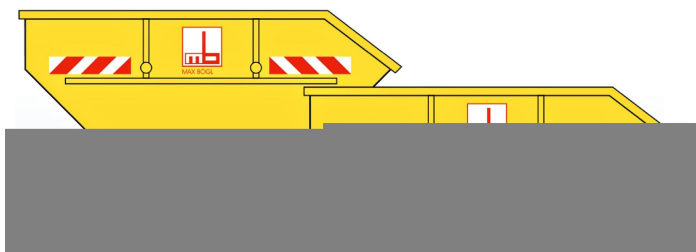

## Übersicht

# Loewe 2359 - 2er Set Absetzmulden mit Erdaushub 'MAX BÖGL'

Loewe

Produktnummer: A325788

## Beschreibung

Set aus 2 Absetzmulden "MAX BÖGL", präzise und maßstäbliche Nachbildung von zwei 10 m<sup>3</sup> Absetzmulden, aus Resin gefertigt und mit Erdaushub gefüllt. Verwendbar als Ladegut für Lkw-Modelle, Güterwagen (Flach- und Rungenwagen) oder zur Ausgestaltung einer Industrieanlage, Ladestraße, Baustelle, eines Schuttplatzes, eines Speditionshofes oder einer Recyclinganlage