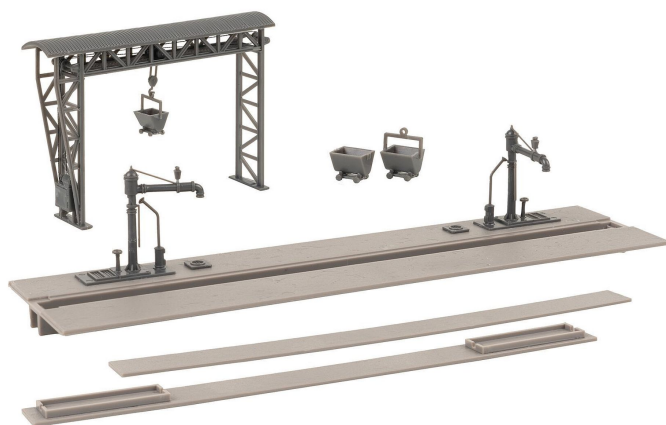

Übersicht

Faller 222149 - Ausschlackanlage mit Bockkran

Faller

Produktnummer: A139809

Preis

UVP 31,99 € *** (15.63% gespart)
26,99 €*

Preise inkl. MwSt. zzgl. Versandkosten

Beschreibung

Maße 85 x 209 x 57 mm

Dieser Bausatz enthält: 42 Einzelteile in 2 Farben und 1 Bauanleitung.

Dieses Modell-Set besteht aus Bockkran, 2 beheizten Gelenk-Wasserkränen (DB NW 200), 2 Löschebansen, der Bodenplatte mit Schlackegrube und außerdem einem Schlackekübel. Die Bodenplatte ist über der Schlackegrube mit zwei Fahrschienen ausgerüstet.

Produktinformationen

Größe:

N