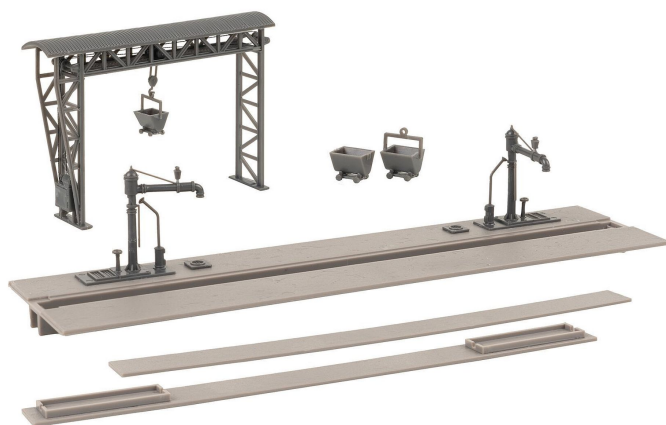

Übersicht

Faller 222149 - Ausschlackanlage mit Bockkran

Faller

Produktnummer: A139809

Preis

UVP 29,99 € *** (10% gespart)
26,99 €*

Preise inkl. MwSt. zzgl. Versandkosten

Beschreibung

Maße 85 x 209 x 57 mm

Dieser Bausatz enthält: 42 Einzelteile in 2 Farben und 1 Bauanleitung.

Dieses Modell-Set besteht aus Bockkran, 2 beheizten Gelenk-Wasserkränen (DB NW 200), 2 Löschebansen, der Bodenplatte mit Schlackegrube und außerdem einem Schlackekübel. Die Bodenplatte ist über der Schlackegrube mit zwei Fahrschienen ausgerüstet.

Produktinformationen

Größe:

N