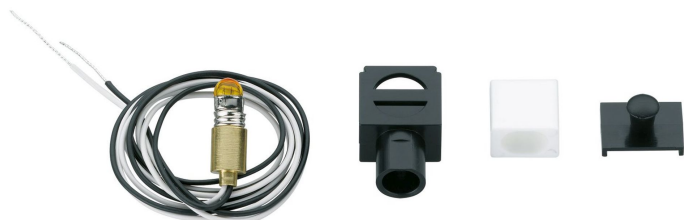

Übersicht

LGB 50520 - Gleissperrsignal für Prellbock 19901

LGB

Produktnummer: A110085

Preis

UVP 10,99 € *** (9.1% gespart)
9,99 €*

Preise inkl. MwSt. zzgl. Versandkosten

Beschreibung

Dieses von weitem erkennbare Signal lässt sich leicht auf dem Prellbock aus dem Prellbock-Gleis-Set LGB 19901 montieren. Glühlampe 18 V.

Produktinformationen

Größe:	G
--------	---