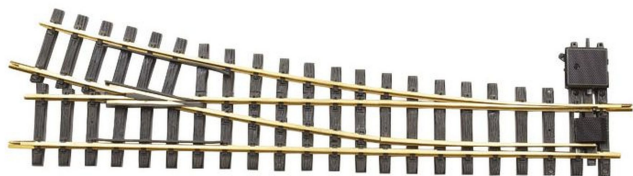

Übersicht

LGB 18050 - Handweiche, rechts, R5, 600mm

LGB

Produktnummer: A109892

Preis

UVP 149,00 € *** (10.07% gespart)
133,99 €*

Preise inkl. MwSt. zzgl. Versandkosten

Beschreibung

Gerades Gleis: 600 mm. Abzweigendes Gleis: rechts, R5, 15°. Der Handweichenantrieb lässt sich links oder rechts an der Weiche montieren. Nachrüstbar mit dem elektrischen LGB-Weichenantrieb (LGB 12010). Ein Gleisstück 150 mm (LGB 10150) beiliegend.

Produktinformationen

Größe:	G
--------	---