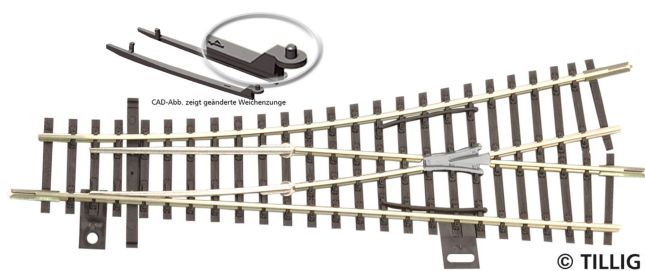

Übersicht

Tillig 83329 - Weiche EW1 15' links

Tillig

Produktnummer: A336884

Preis

UVP 20,30 € *** (6.45% gespart)
18,99 €*

Preise inkl. MwSt. zzgl. Versandkosten

Beschreibung

EW1 links 15°

- Optimierte Zungenlage
- Bessere Montierbarkeit bei Weichenbausatz

Produktinformationen

Größe:	TT
--------	----