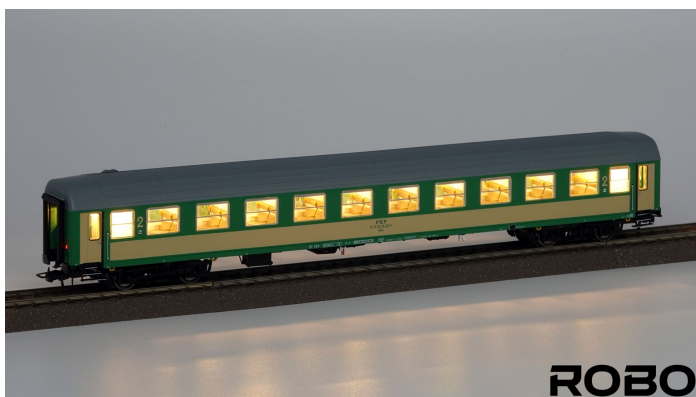

Übersicht

Robo 222391 - Personenwagen 111Aw, PKP, Ep.V, mit Beleuchtung

ROBO

Produktnummer: A342954

Preis