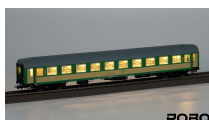

Übersicht

Robo 222391 - Personenwagen 111Aw, PKP, Ep.V, mit Beleuchtung

ROBO

Produktnummer: A342954

Preis