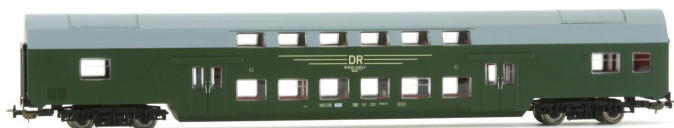

Übersicht

Piko 57684-2 - Doppelstockwagen DBmue, DR, Ep.IV

Piko

Produktnummer: A311918

Preis

UVP 58,99 € *** (6.78% gespart)
54,99 €*

Preise inkl. MwSt. zzgl. Versandkosten

Beschreibung

neue Betriebsnummer seit 03/2022: 50 50 25-13 015-2

Produktinformationen

Größe:	H0
Gattung:	Personenwagen
Bahngesellschaft:	DR
Epoche:	IV
Stromsystem:	2L-Gleichstrom (DC)
Digital:	nein
Sound:	nein
Schnittstelle:	ohne Schnittstelle
LüP (mm):	308
Beleuchtung:	kein Licht
Mindestradius (mm):	358
Kupplungssystem:	Kupplungsschacht nach NEM mit KK-Kinematik