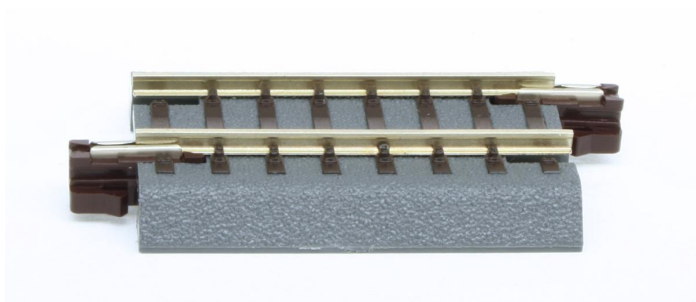

Übersicht

Tillig 83715 - Gerades Bettungsgleis BG4, 41,5mm, braune Schwellen

Tillig

Produktnummer: A206665

Preis

2,70 €*
© 2024

Preise inkl. MwSt. zzgl. Versandkosten

Beschreibung

Gerades Gleis braun, Länge 41,5 mm

- Kinderleicht, stabil und robust
- Sichere Verbindung der Gleiselemente (ein "Klick" und Fertig)
- Weichenantriebe sind nicht sichtbar
- Hervorragend geeignet zum häufigen Auf

Produktinformationen

Größe:	H0m-TT
--------	--------