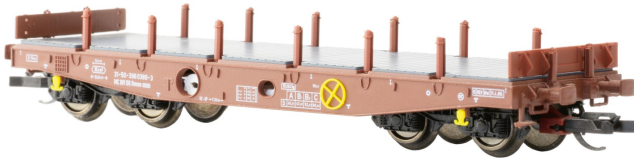

# Hädl 113450-3 - Flachwagen Rmms 3960, DR, Ep.IV, 1611-7

Hädl Manufaktur

Produktnummer: A337873

Handmuster  
Bedruckungen werden angepasst

## Beschreibung

Beachten Sie auch die Montagehilfe Rungen für den Rmms. Sie ermöglicht ein einfaches und sicheres zurüsten mit den dem Wagen beiliegenden Rungen und Stirnborden. Inklusive ausführlicher, bebildeter Anleitung.