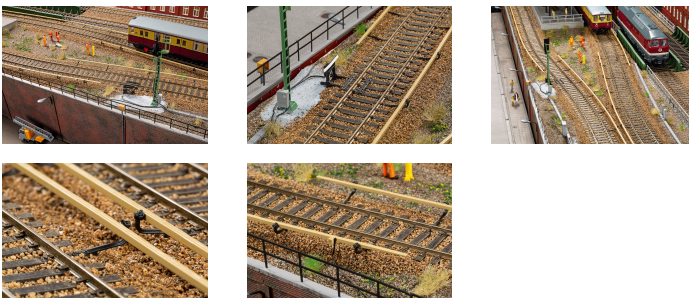

Erstellt am 18.04.2025.

Dieses Dokument stellt kein Angebot dar. Es gelten die aktuellen Preise im Online-Shop.

* Alle Preise inkl. gesetzl. Mehrwertsteuer zzgl. Versandkosten, wenn nicht anders angegeben.