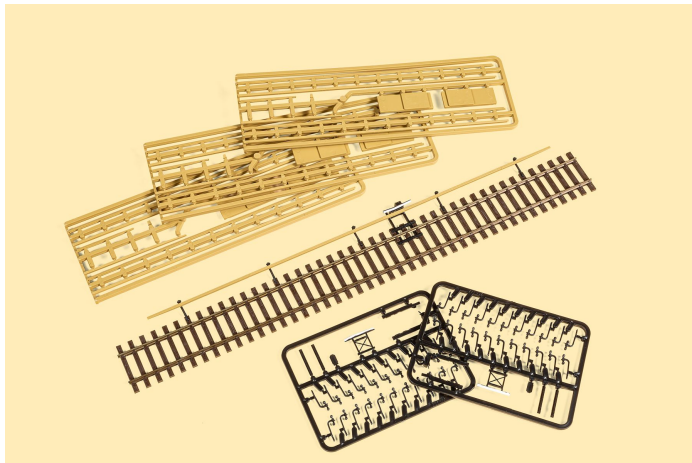

## Übersicht

# Auhagen 41690 - Stromschiene Zubehör S-Bahn, Länge 2310 mm

Auhagen

Produktnummer: A351878

## Beschreibung

Die elektrischen Triebzüge der Berliner S-Bahn bekommen ihre Energie über eine seitliche Stromschiene zugeführt. Der Bausatz eignet sich hervorragend für die realistische Umsetzung dieser Vorbildsituation. 12 Stromschienelemente a 168 mm (individuell biegsam und kürzbar), 3 Stromschieneaufläufe a 35 mm und 3 Stromschieneaufläufe a 63 mm nebst den zugehörigen Trägern für 2310 mm Strecke. Zwei Nachbildungen der typischen Fahrsperrn (Zugbeeinflussungssystem) ergänzen den Bausatz. Stromschiene/Fahrsperrn ohne elektrische/mechanische Funktion. Mit ausführlicher Anleitung.

Gesamtlänge 2310 mm