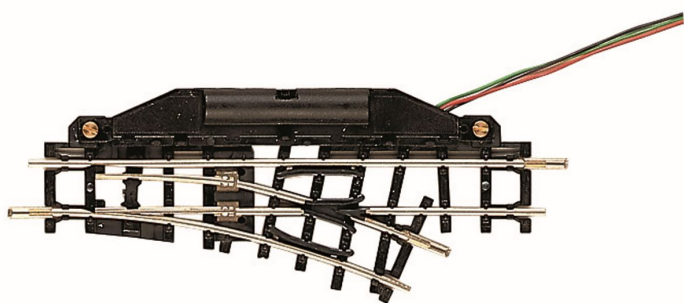

Übersicht

Roco 32403 - Feldbahnweiche rechts H0e24'm.el.Antrieb

Roco

Produktnummer: A118410

Preis

UVP 36,40 € *** (6.62% gespart)
33,99 €*

Preise inkl. MwSt. zzgl. Versandkosten

Beschreibung

Feldbahnweiche rechts, elektrisch, Abzweigwinkel 24'

Produktinformationen

Größe:	H0e
--------	-----