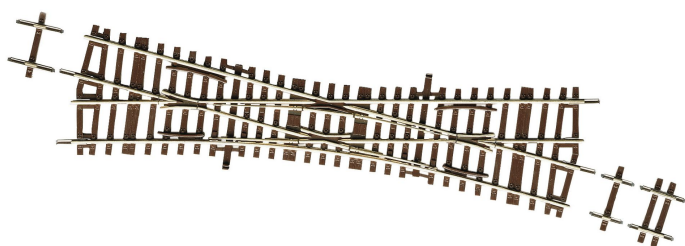

Übersicht

Roco 42449 - RocoLine Einfache Kreuzungsweiche EKW15

Roco

Produktnummer: A350108

Photomontage

Preis

UVP 48,90 € *** (8% gespart)
44,99 €*

Preise inkl. MwSt. zzgl. Versandkosten

Beschreibung

ersetzt Artikel 42448

Einfache Kreuzungsweiche EKW15 ohne Antrieb. „Englische“ Bauart mit innenliegenden Zungen. Länge 230 mm (Standardlänge), Kreuzungswinkel 15°, Abzweigradius 531 mm. Für den Diagonaleinbau liegen zwei D4 und ein D12 Distanzstücke bei.

Passende Antriebe (benötigt werden jeweils 2 Stück):

40295 (Elektrischer Weichenantrieb links) oder 40297 (Handweichenantrieb links) oder 10030 (Unterflurantrieb).

- Herzstück und Radlenker komplett überarbeitet
- Vorbildgerechtes Überfahren der Herzstücke möglich
- Rillenweite im Herzstückbereich gemäß NEM
- Polarisierung der Weichenherzstücke in Verbindung mit elektrischen ROCO-Weichenantrieben möglich

Produktinformationen

Größe:	H0
--------	----