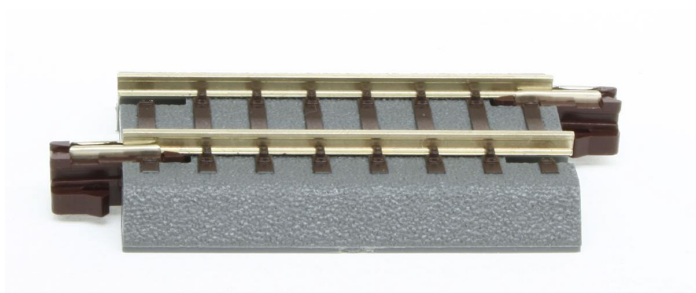

Übersicht

Tillig 83714 - Gerades Bettungsgleis BG3, 43mm, braune Schwellen

Tillig

Produktnummer: A206664

Preis

2,70 €*
© 2024

Preise inkl. MwSt. zzgl. Versandkosten

Beschreibung

Gerades Gleis braun, Länge 43 mm

- Kinderleicht, stabil und robust
- Sichere Verbindung der Gleiselemente (ein "Klick" und Fertig)
- Weichenantriebe sind nicht sichtbar
- Hervorragend geeignet zum häufigen Auf-

Produktinformationen

Größe:	H0m-TT
--------	--------