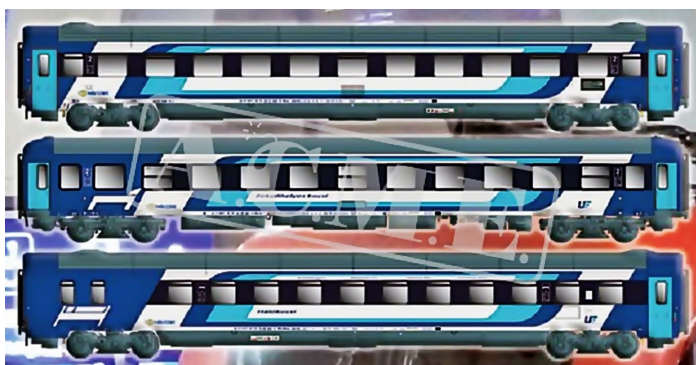

Übersicht

ACME AC 55338 - 3er Set Personenwagen, Euronight 50462, MAV, Ep.VI, Set A

ACME

Produktnummer: A344027

Preis

Der Preis muss angefragt werden

Preise inkl. MwSt. zzgl. Versandkosten

Beschreibung

Euronight-Set 50462, Abschnitt „Budapest-Keleti – Zürich“, bestehend aus einem 2. Kl. Wagen Bauart Bmz, einem Liegewagen Bauart Bcmz (ex DB) und einem Schlafwagen Bauart WLABmz, in MÁV-Lackierung.

Produktinformationen

Größe:	H0
Gattung:	Personenwagen
Bahngesellschaft:	MAV
Epoche:	VI
Stromsystem:	2L-Gleichstrom (DC)
Digital:	nein
Sound:	nein
LüP (mm):	909
Kupplungssystem:	Kupplungsschacht nach NEM mit KK-Kinematik