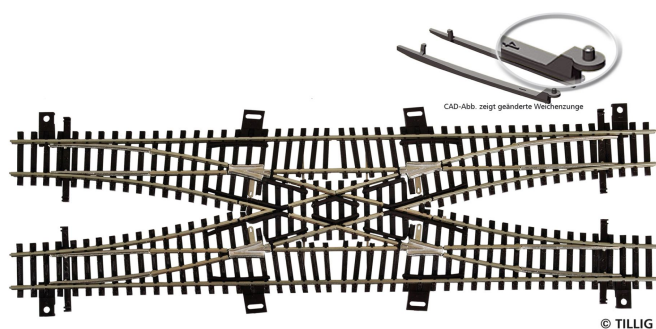

## Übersicht

# Tillig 83212 - Doppelte Gleisverbindung

Tillig

Produktnummer: A336882

## Beschreibung

Doppelte Gleisverbindung

- Optimierte Zungenlage
- Bessere Montierbarkeit bei Weichenbausatz

## Produktinformationen

Größe:	TT
--------	----