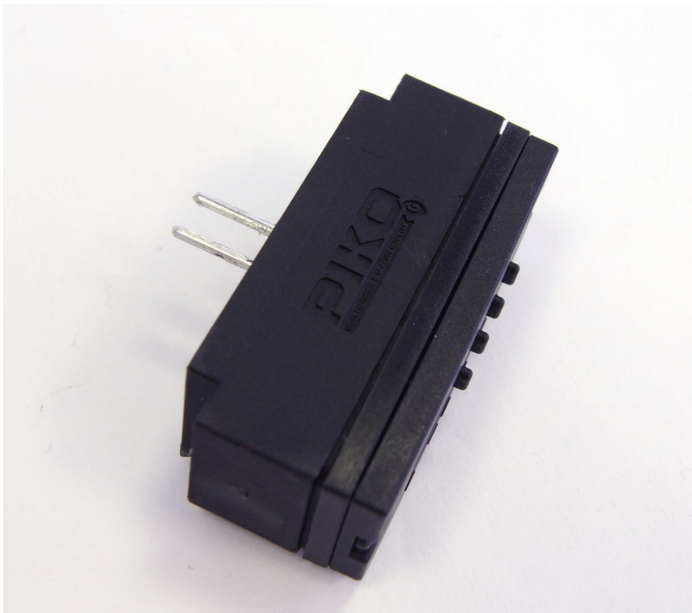

Übersicht

Piko 35016 - Einkanal- Weichendecoder für die Gartenbahn

Piko

Produktnummer: A161635

Preis

UVP 58,00 € *** (10.36% gespart)
51,99 €*

Preise inkl. MwSt. zzgl. Versandkosten

Erstellt am 24.11.2024.

Dieses Dokument stellt kein Angebot dar. Es gelten die aktuellen Preise im Online-Shop.

* Alle Preise inkl. gesetzl. Mehrwertsteuer zzgl. Versandkosten, wenn nicht anders angegeben.

Beschreibung

Spritzwassergeschützter Weichendecoder zum digitalen Schalten eines G Weichenantriebes (PIKO #35271). Er wird direkt an den Antrieb gesteckt. Der Anschluss erfolgt direkt vom Gleis mit den Anschlussklemmen 35270, wodurch lange und komplizierte Verkabelungen überflüssig werden.

Produktinformationen

Größe:	G
--------	---