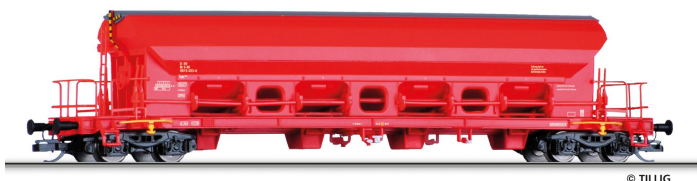

Übersicht

Tillig 15364 - Schwenkdachwagen Tads 958, DBAG, Ep.VI

Tillig

Produktnummer: A336803

Preis

UVP 62,20 € *** (9.98% gespart)
55,99 €*

Preise inkl. MwSt. zzgl. Versandkosten

Beschreibung

Schwenkdachwagen Tads 958 der DB AG

Produktinformationen

Größe:	TT
Gattung:	Güterwagen
Bahngesellschaft:	DBAG
Epoche:	VI
Stromsystem:	2L-Gleichstrom (DC)
Digital:	nein
Sound:	nein
LüP (mm):	159
Mindestradius (mm):	310
Kupplungssystem:	Kupplungsschacht nach NEM mit KK-Kinematik