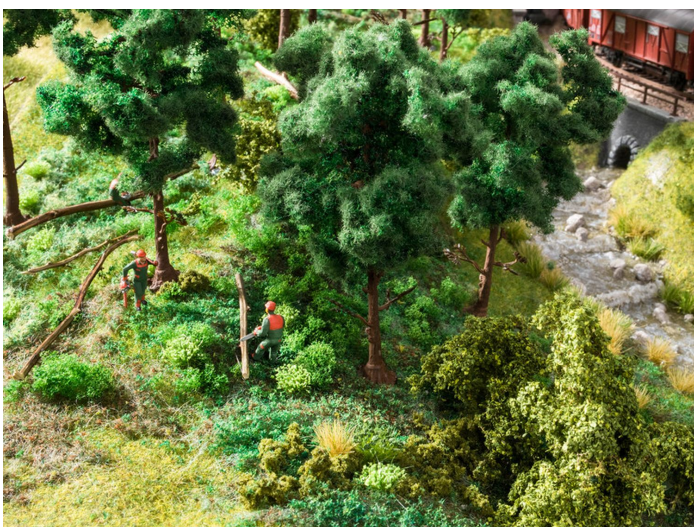

Übersicht

Noch 12956 - Sound-Szene 'Baumfällarbeiten'

Noch

Produktnummer: A296590

Preis

UVP 37,99 € *** (7.9% gespart)
34,99 €*

Preise inkl. MwSt. zzgl. Versandkosten