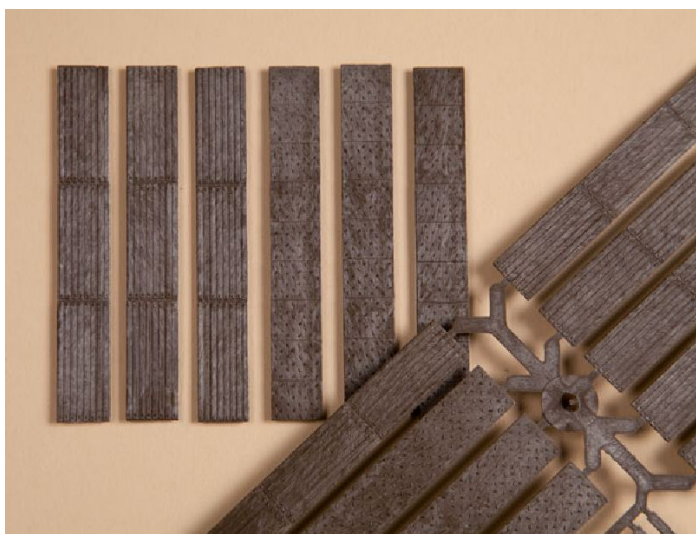

## Übersicht

# Auhagen 48655 - 24 Laufbohlen, 12 Abdeckungen

Auhagen

Produktnummer: A104830

## Beschreibung

Hier werden Riffelblech und Holz imitiert. Damit können Sie vorbildgetreu Gleisübergänge und Einlagen zwischen den Gleisen z. B. auf Brücken gestalten. je 90 x 12 mm