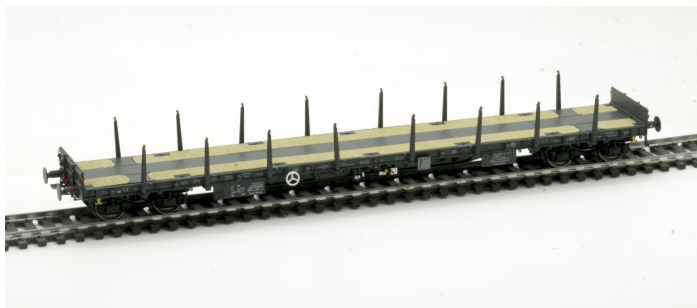

Übersicht

Albert Modell 355005 - Rungenwagen Rgs, PL-CTLL, Ep.VI

Albert Modell

Produktnummer: A343116

Preis