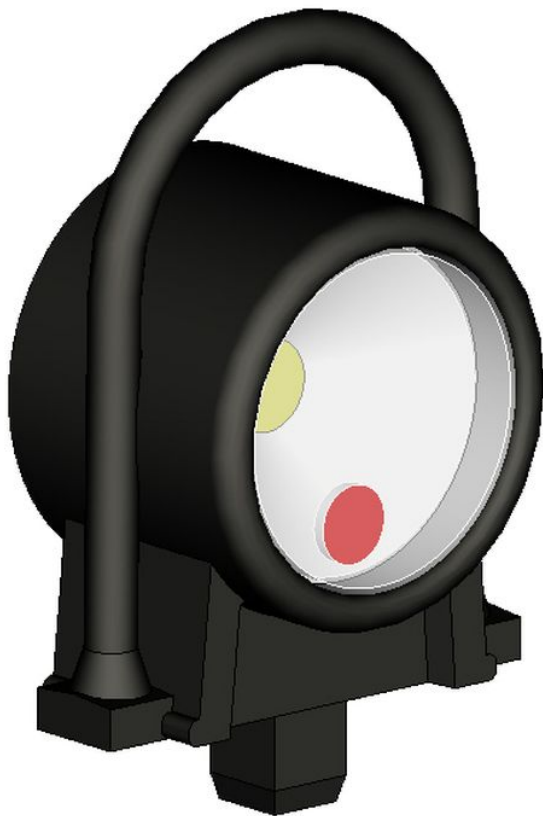

Übersicht

Fischer-Modell 20006051 - Polnische Laterne mit Bügel, 1 Stück

Fischer-Modell

Produktnummer: A206464

Preis