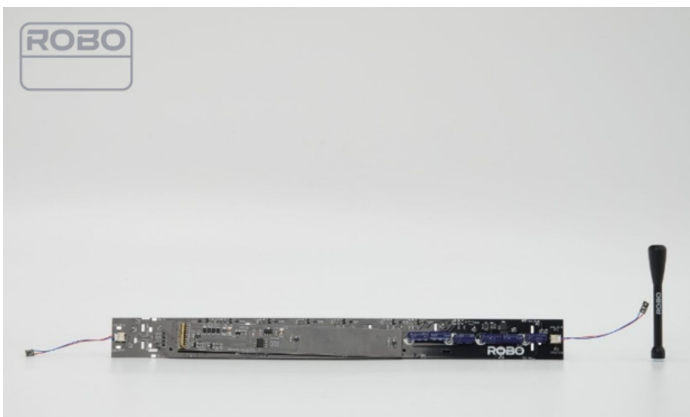

Übersicht

Robo 000002 - Innenbeleuchtung für 1. Klasse, Liegewagen 110A und Gepäckwagen 609A

ROBO

Produktnummer: A341565

Preis