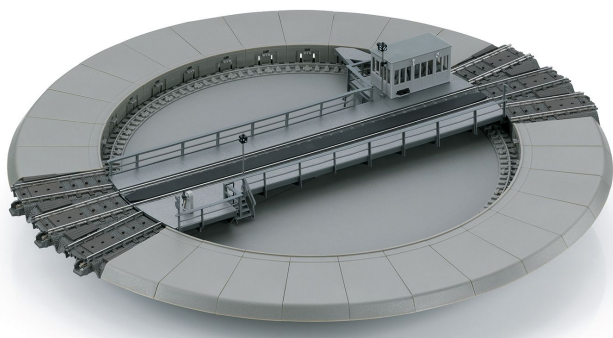

Übersicht

Trix 66861 - 23m Drehscheibe C-Gleis, DC-MFX-Digital-Sound

Trix

Produktnummer: A268155

Preis

UVP 499,00 € *** (6.01% gespart)
468,99 €*

Preise inkl. MwSt. zzgl. Versandkosten

Beschreibung

DB-Einheitsbauart 23 m. Für konventionellen und digitalen Fahrbetrieb geeignet. Ferngesteuerte Drehbühne mit eingebautem Motor. Ausschließlich digitale Steuerung mit Mobile Station 2 und Central-Station 2 und 3 (nicht beiliegend). Besonders komfortable Steuerung mit der Central-Station 2 und 3 mittels Gleisvorauswahl (nach erfolgtem Update), oder mit diversen Digital-Zentralen mit dem Digital-Format DCC. Funktion: Drehen rechts/links Grube zum versenkten Einbau in die Anlage. 6 Gleisanschlüsse für C-Gleise zum Einsetzen an beliebiger Stelle. Abgangswinkel im C-Gleis-Rastermaß von 12°. Ausbaubar auf max. 30 Gleisanschlüsse im Raster von 12° mit Erweiterung 66871. Fahrstromversorgung der Gleisanschlüsse über die Drehbühne. Polaritätswechsel programmierbar. Außendurchmesser mit je einem Abgang gegenüber 378 mm. Durchmesser der Grube ohne Abgangsgleise 278 mm. Bühnenlänge 263 mm. Passend zum Ringlokschuppen 72886. Diverse schaltbare Soundfunktionen. Drehscheibenwärterhaus und Außenleuchte mit LED beleuchtet, schaltbar.

- Neukonstruktion
- mit Sound (2x Lichtfunktion, Betriebsgeräusch, 2x Signalton)
- Wärterhaus mit LED-Beleuchtung.

Produktinformationen

Größe:	H0
--------	----