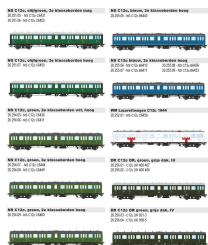

Übersicht

Artitec 20.251.07 - Personenwagen C12c C6450, 3. Klasse, NS, Ep.II

Artitec

Produktnummer: A338222

Preis

UVP 74,90 € *** (6.56% gespart)
69,99 €*
*** = UVP (Ursprünglicher Verkaufspreis)

Preise inkl. MwSt. zzgl. Versandkosten

Beschreibung

C12c C6450, oljfgroen, alu dak, 3e klasseborden hoog, 1947, IIIa (unicum)

Produktinformationen

Größe:	H0
Gattung:	Personenwagen
Bahngesellschaft:	NS
Epoche:	II
Stromsystem:	2L-Gleichstrom (DC)
Digital:	nein
Sound:	nein
Kupplungssystem:	Kupplungsschacht nach NEM mit KK-Kinematik