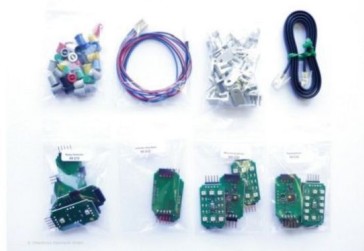

## Übersicht

# Uhlenbrock 69000 - Track- Control Basis-Set

Uhlenbrock

Produktnummer: A145831

## Beschreibung

Basis-Set enthält: ein Anschlussmodul, ein Anschlusskabel, ein LocoNet-Kabel, eine CD mit dem Planungsprogramm und das Handbuch. Außerdem 30 Segmente mit Streuscheiben und Steckverbindern, 32 Tastenkappen, 3 Weichenplatinen, 3 Signalplatinen, 4 Kreuzverbindungsplatinen, 2 Verbindungsplatinen ohne Ausleuchtung und ein Foliensatz für den Aufbau eines kleinen Stellpults.