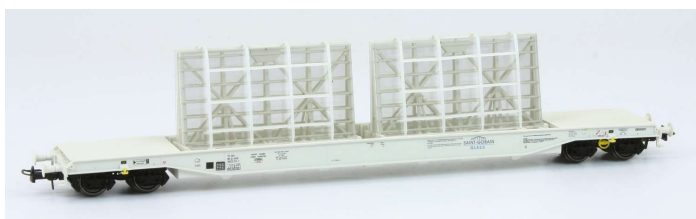

Übersicht

Heris 11567 - Glastransportwagen, Saint Gobain Glass, Ep.VI

Heris

Produktnummer: A212202

Preis

42,99 €*
Preis ohne MwSt.

Preise inkl. MwSt. zzgl. Versandkosten

Beschreibung

Glastransportwagen geschlossen, D-SGB, weiß, Ergänzungswagen, Ep.VI

Produktinformationen

Größe:	H0
Gattung:	Güterwagen
Bahngesellschaft:	Privatbahn
Epoche:	VI
Stromsystem:	2L-Gleichstrom (DC)
Digital:	nein
Sound:	nein
Kupplungssystem:	Kupplungsschacht nach NEM mit KK-Kinematik