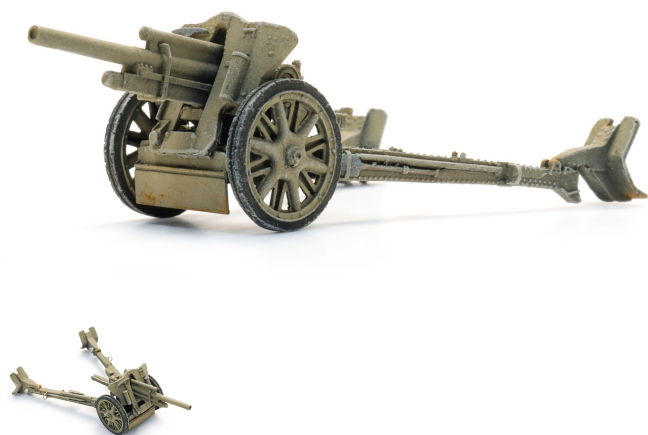

Übersicht

Artitec 6870746 - WM 10,5cm LeFH 18 Afrika in Stellung

Artitec

Produktnummer: A348958

Preis

UVP 24,30 € *** (1.28% gespart)
23,99 €*

Preise inkl. MwSt. zzgl. Versandkosten

Beschreibung

WM 10,5cm LeFH 18 Afrika in Stellung - koloriertes Fertigmodell

Produktinformationen

Größe:	H0
--------	----