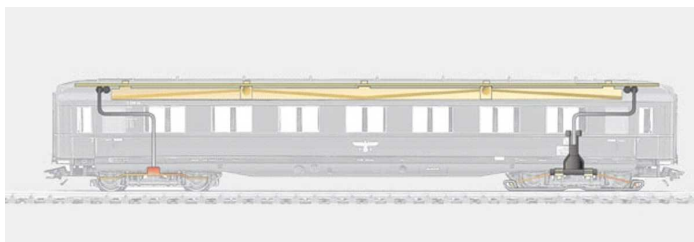

Übersicht

Märklin 73150 - Innenbeleuchtung

Märklin

Produktnummer: A230087

Preis

UVP 28,99 € *** (6.9% gespart)
26,99 €*

Preise inkl. MwSt. zzgl. Versandkosten

Beschreibung

Passend zu den Wagen 43200, 43201, 43206, 43210, 43211, 43221, 43226, 43231, 43240, 43300, 43301, 43601 und 43602.
Bestehend aus Stromzuführung, Leuchtstab mit Lampenfassungen, 2 Glühlampen und Strom führender Kurzkupplung.

Produktinformationen

Größe:	H0
Gattung:	Beleuchtung
Bahngesellschaft:	Sonstige