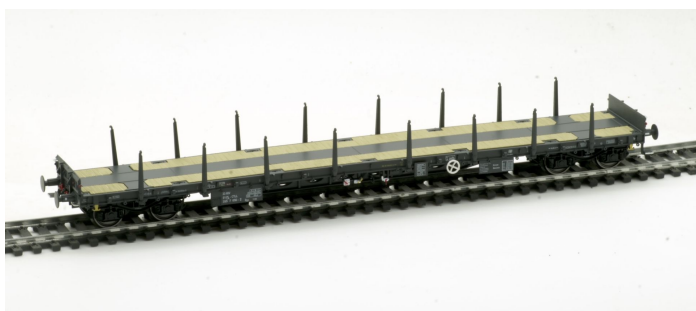

Übersicht

Albert Modell 355006 - Rungenwagen Rgs, PL-CTLL, Ep.VI

Albert Modell

Produktnummer: A343117

Preis