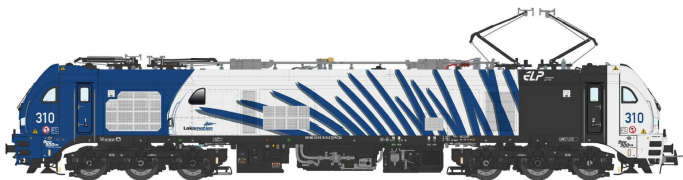

# Sudexpress S0193100 - Stadler Dual-Mode Euro 9000 2019 310- 2, Lokomotion, Ep.VI, DC- Sound

Sudexpress

Produktnummer: A339654

## Beschreibung

Formneuheit - Stadler Dual-Mode Euro 9000 2019 310-2, Lokomotion, Ep.VI, DC-Sound