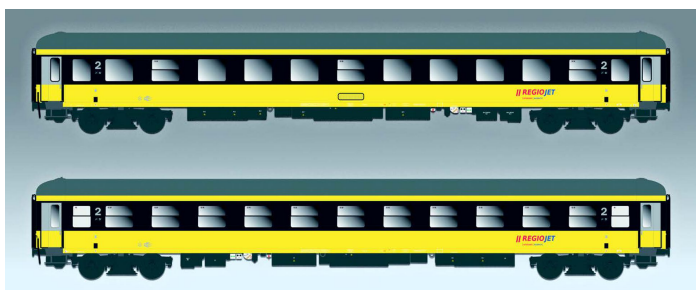

Übersicht

ACME AC 55326 - 2er Set Liegewagen Typ 248.5, RegioJet, Ep.VI

ACME

Produktnummer: A339020

Preis

UVP 177,90 € *** (10.07% gespart)
159,99 €*

Preise inkl. MwSt. zzgl. Versandkosten

Beschreibung

Set mit zwei Liegewagen vom Typ 248.5 der Regiojet, Epoche VI

Produktinformationen

Größe:	H0
Gattung:	Schlafwagen
Bahngesellschaft:	RegioJet
Epoche:	VI
Stromsystem:	2L-Gleichstrom (DC)
Digital:	nein
Sound:	nein
Kupplungssystem:	Kupplungsschacht nach NEM mit KK-Kinematik