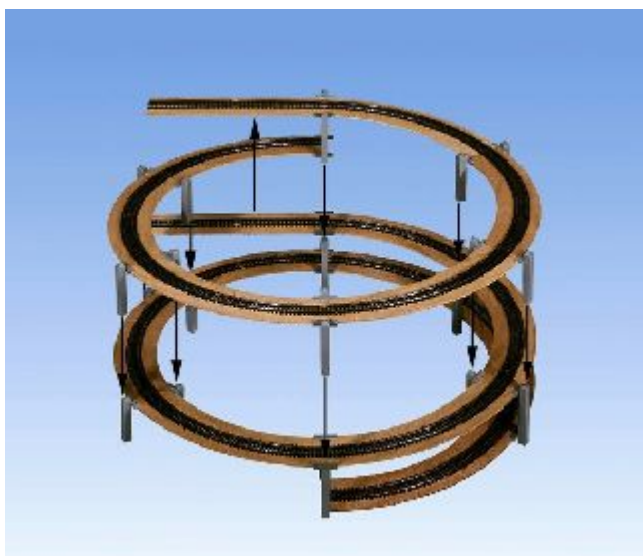

# Noch 53026 - Gleiswendel, N Kreis R194/230mm, 1/2gl.

Noch

Produktnummer: A114259

## Beschreibung

Gleiswendel, N Kreis R194/230mm, 1/2gl.

## Produktinformationen

Größe:	N
--------	---