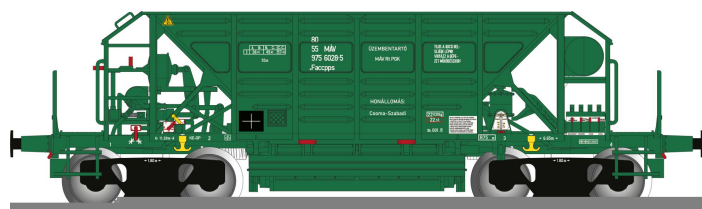

Übersicht

Albert Modell

Albert Modell 975008 - Schotterwagen Faccpps, MAV, Ep.V

Produktnummer: A345334

Preis

Preise inkl. MwSt. zzgl. Versandkosten