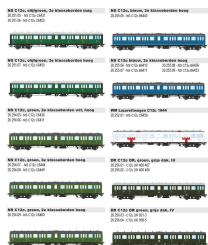

Übersicht

Artitec 20.251.06 - Personenwagen C12c C6452, 3. Klasse, NS, Ep.II

Artitec

Produktnummer: A338221

Preis

UVP 74,90 € *** (6.56% gespart)
69,99 €*

Preise inkl. MwSt. zzgl. Versandkosten

Beschreibung

C12c C6452, olijfgroen, alu dak, 3e klasseborden laag, 1932, II (standaard)

Produktinformationen

Größe:	H0
Gattung:	Personenwagen
Bahngesellschaft:	NS
Epoche:	II
Stromsystem:	2L-Gleichstrom (DC)
Digital:	nein
Sound:	nein
Kupplungssystem:	Kupplungsschacht nach NEM mit KK-Kinematik