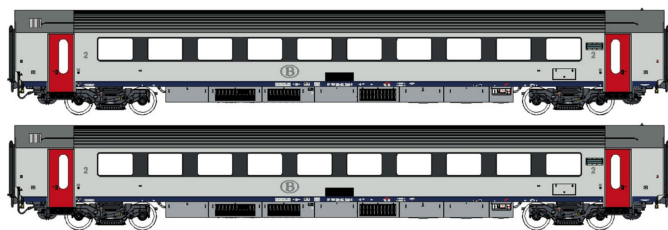

Übersicht

L.S. Models 93051 - 2er Set Personenwagen I11, SNCB/NMBS, Ep.V

L.S. Models

Produktnummer: A342445

Set 93 051 DC / Set 93 551 AC

Ep. Va

Preis

UVP 199,90 € *** (7.96% gespart)
183,99 €*

Preise inkl. MwSt. zzgl. Versandkosten

Erstellt am 16.09.2024.

Dieses Dokument stellt kein Angebot dar. Es gelten die aktuellen Preise im Online-Shop.

* Alle Preise inkl. gesetzl. Mehrwertsteuer zzgl. Versandkosten, wenn nicht anders angegeben.